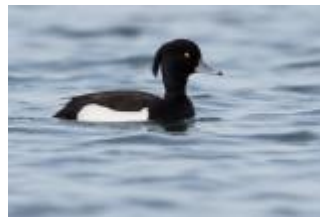

Lechstaustufe 23 Merching
Graugans 1 Bp 4 Pulli
Grünschenkel 1
Bruchwasserläufer 1
Kampfläufer 1
Flußregenpfeifer 2-3 Bp

Bild 1: Kolbenente

Bild 2: Reiherente

Bild 3: Fitis

Bildautor:

Robert Kugler - 11.04.2017
Lechstaustufe 23 Merching