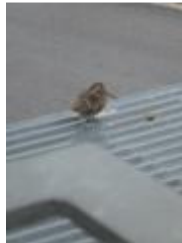

Lechstaustufe 21 Prittriching (15.30 Uhr)
westlich vom Lech nach Süden ziehend
Kranich mind 250 bis 300
Schwarzspecht 1

12.11.2012 - Birgit Karg, (gemeldet von Dr. Hermann Stickroth)
Augsburg Innenstadt, Herrenbach, 14:50
Kranich ca 50 Zugrichtung W (SW)

12.11.2012 - Dr. Miriam Hansbauer
Augsburg Zentrum,
Kranich ca. 10

04.11.2012 - Diana Schubert (mitgeteilt von Familie Anderle)
Itzlishofen bei Fischach
Waldschnepfe 1, auf Carport gelandet

Bildautor:
Diana Schubert - 04.11.2012
Itzlishofen, Waldschnepfe

04.11.2012 - David Bertuleit
Lechstaustufe 23 Merching:
Zwergmöwe 1ad, 1erW
Prachtaucher 3
Heringsmöwe 1
Mittelmeermöwe 4
Lachmöwe 7
Bergente 1
Eisvogel 3
Reiherente x
Tafelente x