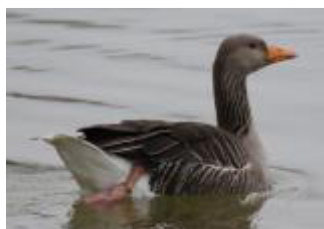

Goldammer 2

Weidenmeise 3

Kanadagans 2 (Paar); Foto im Anhang

Höckerschwan 23

Kleiber 1

Graugans 3 (überfl.)

Buchfink 1,0

Bildautor:

Cordula Stoll - 04.03.2012

Lech bei Lechstaustufe 23 Merching, Kanadagans

Kissing Weitmannsee:

Graugans mind. 6 , eine davon am re. Bein verletzt, kann auf dem Bein offenbar nicht stehen (evtl. Folge der Jagd im Dezember?). Vgl. Foto.

Gänsesäger 4,3

Mittelmeermöwe 4

Kormoran 4 (überfl.)

Kolbenente 5,1

Haubentaucher 1

Bildautor:

Cordula Stoll - 04.03.2012

Kissing, Weitmansee, Graugans