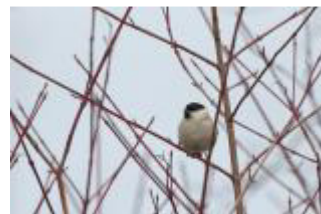

Katrin Habenicht - 15.03.2012

Wertach zw. Inningen und Bobingen

Bild 2: Sumpfmeis

**13.03.2012 - Dr. Uwe Bauer**

Friedberger Au- Nord AIC:  
Kiebitz 31, 1 davon mit Revierverhalten.

Lechleite direkt südlich Derching AIC :  
Grünspecht 1