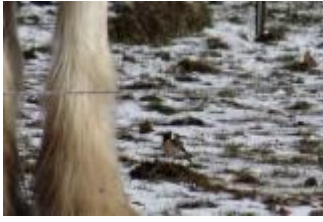

(13 unbestimmte NO-ziehende Limikolen; wahrscheinlich Goldregenpfeifer)

Dinkelscherben Siedlung:

Bergfink am Futterplatz 1

Kernbeißer 1

Hausrotschwanz

Star

Bild 1: Schwarzkehlchen

Bild 2: Star