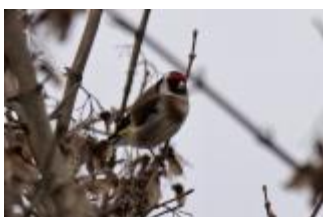

Bachstelze

Wacholderdrossel

Oberottmarshausen, Feldflur:

Kiebitz 18

Bild 1: Rotkopfgans

Bild 2: Star

Bild 3: Stieglitz

Bildautor: Fred Holly - 09.03.2022