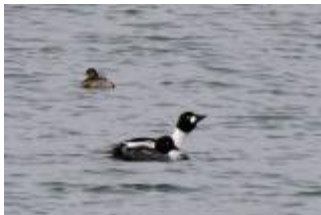

Kolbenente 10,8

Schellente 3,3

Gänsesäger 7,6

Zwergtaucher 5

Kormoran 9

Höckerschwan 3 immat. und 2 + 1 immat.

Bergpieper 1

Eisvogel 1

Wacholderdrossel ca. 50

Bild 1: Bergpieper

Bild 2: Kolbenente

Bild 3: Schellente

Bild 4: Gänsesäger

Bild 5: Eisvogel

Bildautor: Fred Holly - 08.02.2022

Lech zw. Lechstau 23 Merching u. Unterbergen