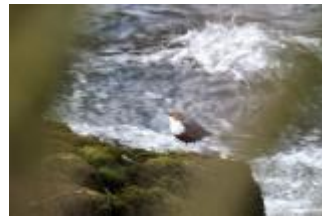

Wertachstausee Bobingen Nord:

Gänsesäger ca. 40

Reiherente ca. 20

Wasseramsel 1

Silberreiher

Bild 1: Teichhuhn

Bild 2: Wasseramsel

Bild 3: Waldwasserläufer