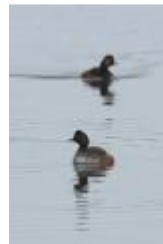

Lechstaustufe 23 Merching:

Schwarzhalstaucher 5  
Knäkente 1,0  
Mehlschwalbe 1  
Bergfink 1

Bild 1: Schwarzhalstaucher

Bild 2: Schwarzhalstaucher

Bild 3: Schellente

Bildautor:

Robert Kugler 08.04.2012  
Lechstaustufe 23 Merching