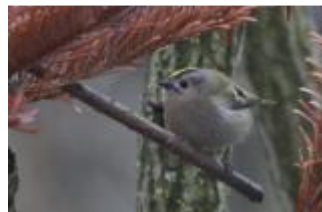

Grünfink 1,1

Feldsperling 2

Bild 1: Heckenbraunelle

Bildautor:

David Bertuleit - 04.04.2013

Schwabmünchen

Bild 2: Wintergoldhähnchen

04.04.2013 - Martin Trapp

Augsburg, Wertachmündung:
Schwarzkehlchen 2,0
Knäkente 1,0
Waldwasserläufer 2
Eisvogel 1

03.04.2013 - Hans Mühle

Augsburg, Wellenburger Brücke:
Mehlschwalbe ca. 20

02.04.2013 - Wolfgang Weiner

Augsburg Göggingen:
Seidenschwanz mind. 30 (15:00 h)