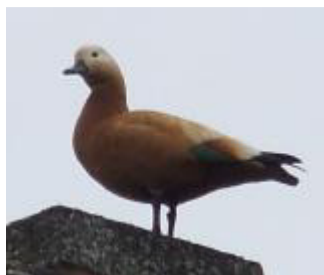

Bild 5: Rostgans