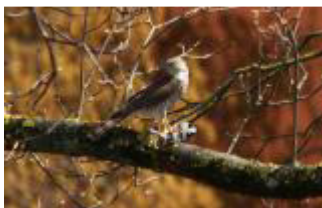

Bild 3: Sperber

Bildautor:

Christoph Behr - 14.04.2013

Augsburg Pfersee

14.04.2013 - Hans Günter Goldscheider

Lechstaustufe 23 Merching:
Schwarzhalstaucher 6
Graugans x Kanadagans 1
Löffelente 2,2
Kolbenente 5,3
Reiherente 245
Tafelente 1,1
Schellente 8
Eiderente 1,0
Gänsesäger 2,1
Kuckuck 1
Fitis 3 singend
Wulfertshausen:
Beutelmeise 1,1