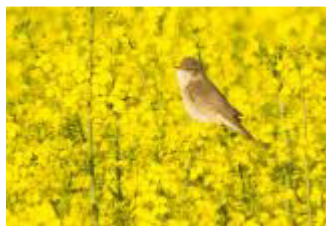

Flussregenpfeifer

Teichrohrsänger

Sumpfrohrsänger

Dorngrasmücke

Feldlerche

Schafstelze

Bild 2: Flußregenpfeifer

Bild 1: Dorngrasmücke

Bild 2: Schafstelze

Bild 3: Sumpfrohrsänger

Bildautor:

Robert Kugler - 14.05.2013

Oberottmarshausen Römerseen

Bild 4: Wiesenweihe

11.05.2013 - Elmar Kreihe
Lechstaustufe 23 Merching:

Eiderente 1,0
Rohrweihe 1 wf
Rotschenkel 1
Flusseeschwalbe 2
Zwergmöwe 1
Trauerseeschwalbe 3-4