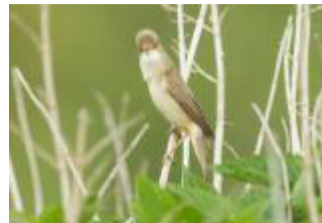

Bild 4: Sumpfrohrsänger

09.05.2013 - Peter Hartmann

Schmuttertal bei Hausen: