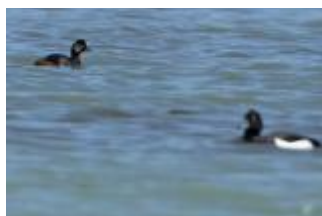

12.06.2020 - Robert Kugler

Lechstaustufe 19 Schwabstahl:
Höckerschwan 61
Tafelente 4,2
Kolbenente 11,4
Schwarzhalstaucher 1
Wespenbussard 1
Baumfalke 1

Bild 1: Wespenbussard

Bild 2: Eisvogel

Bild 3: Rotmilan

Bild 4: Schwarzhalstaucher, Reiherente

Bild 5: Schwarzkehlchen
Bildautor: Robert Kugler - 12.06.20
Lechstaustufe 19 Schwabstahl

Bild 6: Schwarzkehlchen

11.06.2020 - Manuel Schmidt

Nähe Bobingen:
Bienenfresser mind. 4