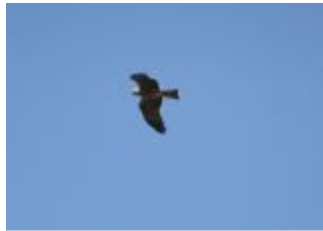

Wertachstausee Bobingen  
Eisvogel 1  
Haubentaucher 2

Wertach n Stausee Bobingen

Wasseramsel 1  
Gebirgsstelze 3 ad, 2 JK

**17.08.2011 - David Bertuleit**

Gennacher Moos:  
Große Brachvögel 9(~2km östlich von Gennach)  
Schafstelze 3  
Grünschenkel 1  
Graureiher 5  
Silberreiher 1  
Mäusebussard 4  
Gebirgsstelze 1

Zwischen Westerringen & Langerringen:  
Rotmilane 4  
Schwarzmilan 1  
Mäusebussard 3

Bild 1: Schwarzmilan

Bild 2 und 3: Rotmilan

Bildautor:

David Bertuleit - 17.08.2011

zwischen Westerringen und Langerringen

#### **16.08.2011 - Peter Hartmann**

Rothsee:

Eisvogel 2

Haubentaucher 1

Schwarzschan 2 mit 1 Pulli

Graugans 23

Graureiher 1