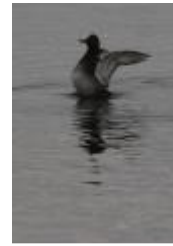

Bildautor:  
Robert Kugler, 29.07.2011  
Lechstaustufe 23 Merchin, Tafelente x Moorente

Bild 2:

**28.07.2011 - David Bertuleit**

Schwabmünchen Paintensee:

Graureiher 1

Wachtel rfd.

Schwarzmilan 1

Wertachstaustufe: