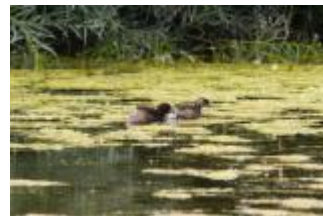

Mäusebussard 2

Bienenfresser mind 30

Bild 1: Bienenfresser

Bild 2: Bienenfresser

Bildautor:

Rebecca Müller - 23.8.2016

Augsburg, Göggingen Wertach

**21.08.2016 - Dr. Uwe Kormann**

Königsbrunn Fischteiche Aumühlstrasse

Zwergtaucher 1 Bp + 2 Pulli

Teichralle 1

Bild 1: Teichhuhn

Bild 2: Zwergtaucher

Bildautor:

Dr. Uwe Kormann - 21.08.2016

Königsbrunn Fischteiche Aumühlstrasse