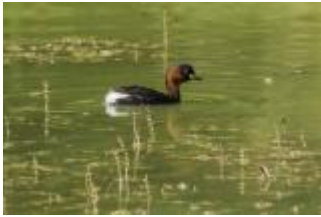

Bild 1: Blässhuhn

Bild 2: Reiherente

Bild 3: Feldsperling

Bildautor:  
Robert Kugler - 17.08.2016  
Wertach s Bobingen

**17.08.2016 - Christiane Gehbauer**

Gennacher Moos  
Zwergtaucher 2  
Silberreiher 5  
Graureiher 3  
Weißstorch 5  
Schwarzmilan 1  
Rohrweihe 2  
Sperber 1  
Wachtelkönig 2 rufend  
Großer Brachvogel 1  
Waldwasserläufer 2  
Neuntöter 2

**17.08.2016 - Robert Kugler**

Burgwaldener Weiher:

Fischadler 1

Bienenfresser mind 40

Wespenbussard 2

Baumfalke 3

Eisvogel mind 6

Fichtenkreuzschnabel 2

Bild 1: Zwergtaucher

Bild 2: Zwergtaucher

Bildautor:

Robert Kugler 17.08.2016

Burgwaldener Weiher

**16.08.2016 - Robert Kugler**

Donaustaustufe Bertoldsheim

Alpenstrandläufer 2