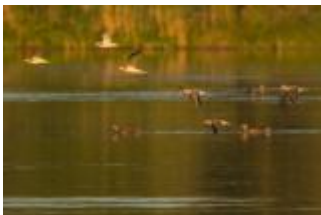

30.08.2015 - Herbert und Gerhard John

Friedberg, Ortsteil Wiffertshausen (Wald beim Naturfreundehaus)
Kolkrabe 1 (rufend und überfliegend)
Tannenmeise 1 (singend)
Haubenmeise 1
Zilpzalp 1 (singend)

29.08.2016 - Herbert John

Reederzhauser Moos (beim Helenensee)
Bruchwasserläufer 5 (auffliegend)

29.08.2016 Elmar Kreihe

Unterbergen Lechleite
Rohrweihe 1 wf jagt an der Lechleite

28.08.2016 - Katrin Habenicht

Bobingen
Bienenfresser 32

25.08.2016 - Helmut Saumweber, Robert Kugler

Lechstaustufe 21 Prittriching
Grünschenkel 7
Flußuferläufer 2
Schwarzhalstaucher 2
Rohrweihe 3
Silberreiher 5
Krickente
Pfeifente 1
Löffelente 1

Bildautor:

Robert Kugler - 25.08.2016

Lechstaustufe 21 Prittriching, Grünschenkel