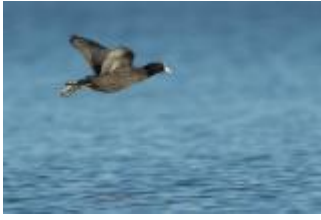

**30.09.2016 - David Bertuleit**

westlich von Schwabmünchen:  
Waldwasserläufer 1  
Turmfalke 5  
Eisvogel  
Teichhuhn mind 4 rufende

Bild 1: Waldwasserläufer

Bild 2: Turmfalke

Bildautor:

David Bertuleit - 30.09.2016  
westl. Schwabmünchen

**30.09.2016 - Robert Kugler**

Augsburg Haunstetter Wald  
Wasserralle

Augsburg Siebenbrunn  
Bachstelze 8 SW ziehend

Lechstaustufe 23 Merching  
Bergpieper 4  
Mittelmeermöwe 236  
Heringsmöwe 1  
Pfeifente 6  
Schwarzhalstaucher 1

Bild 1: Blässhuhn

Bild 2: Zwergtaucher

Bild 3: Haubentaucher

Bild 4: Haubentaucher

Bild 5: Mittelmeermöwe

Bild 6: Möwen spec.

Bildautor:

Robert Kugler - 30.09.2016