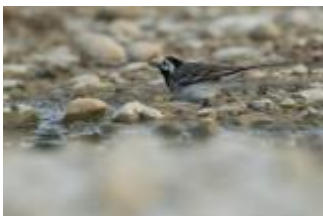

Zwergstrandläufer 1

Alpenstrandläufer

Bruchwasserläufer mind 4

Waldwasserläufer 1

Flußregenpfeifer mind 4

Wasserralle 1

Bachstelze mind 100

Bild 1: Bruchwasserläufer

Bild 2: Haubentaucher

Bild 3: Bachstelze

Bild 4: Flußregenpfeifer

Bildautor:

Robert Kugler - 06.08.2017

Oberottmarshausen Römerseen

**05.08.2017 - Robert Kugler**

Lechstaustufe 23 Merching  
Wespenbussard 1  
Baumfalke 2  
Kleinspecht 1  
Schwarzkopfmöwe 1 1. Kj