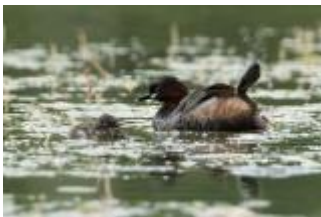

Königsbrunn Siedlung

Graugans 19 S ziehend

Mauersegler 100 S ziehend (9-10 Uhr)

Grünspecht

Ringeltaube

Bild 1: Zwergtaucher

Bild 2: Zwergtaucher

Bild 3: Zwergtaucher