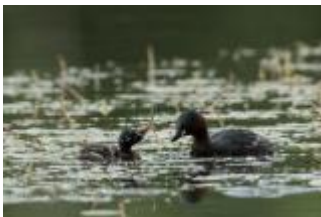

Königsbrunn Siedlung

Graugans 19 S ziehend

Mauersegler 100 S ziehend (9-10 Uhr)

Grünspecht

Ringeltaube

Bild 1: Zwergtaucher

Bild 2: Zwergtaucher

Bild 3: Zwergtaucher