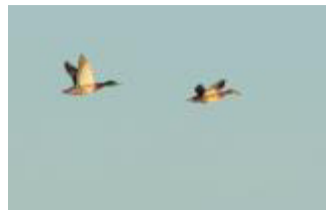

Bild 1: Samtente

Bild 2: Reiherente

Bild 3: Haubentaucher

Bild 4: Schnatterente

Bild 5: Stockente

Bild 6: Schellente

Bildautor:

Robert Kugler 23.12.2013

Lechstaustufe 23 Merching

**22.12.2013 - Robert Kugler**

Lechstaustufe 23 Merching:

Zilpzalp 1 (mit Merkmalen eines Taigazilpzalp)

Sturmmöwe 1

Bild 1-6: Zilpzalp mit Merkmalen des Taigazilpzalp

Bild 7: Amsel (erkrankt am rechten Auge)