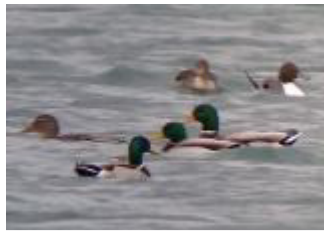

Spießente 1. 1. 1 M 1.Kj

Krickenten mind. 75

Pfeifenten

Schnatterenten

Gänsesäger mind. 40

Nilgans 2, 2, 10 1.Kj.

Silberreiher mind. 3

Bild 1: Spießente, Stockente

Bildautor:

Herbert Lange - 20.12.2014

Oberottmarshausen Römerseen

Bild 2: Wanderfalke

19.12.2014 - Ulrich Kreutzer

Lechstaustufe 14 Pitzling

Kranich 27, laut einem Angler seit 2 Tagen abends einfliegend

Zwergsäger 1