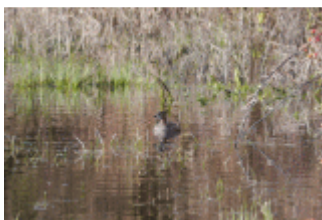

Bildautor:

Uwe Kormann - 21.12.2014

Königsbrunn, Fischteiche, NO Aumühlstraße, Zwergtaucher

Oberottmarshausen, Römerseen

Silberreiher 5

Nilgänse 16

20.12.2014 - Uwe Kormann

Lechstaustufe 23 Merching

Pfeifente 1

Schwarzhalstaucher 1