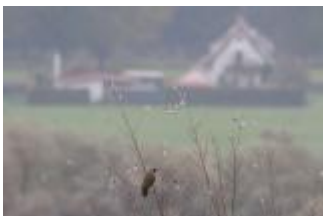

Bildautor:

Helmut Saumweber 11.10.2017

Gersthofen Müllberg

Bild 1: Kernbeißer

Bild 2: Misteldrossel

Bild 3: Gersthofen Müllberg

Bildautor:
Robert Kugler - 11.10.2017
Gersthofen Müllberg

10.10.2017 - Helmut Saumweber, Robert Kugler
Gersthofen Müllberg, Vogelzugerfassung 7 Uhr - 13 Uhr
Kornweihe 1
Rotmilan 8
Ringeltaube 20039
Heidelerche 133
Feldlerche 65
Singdrossel 259
Rotdrossel 6
Wiesenpieper 107
Buchfink 19534
Bergfink 21
Fichtekreuzschnabel 11
Erlenzeisig 165