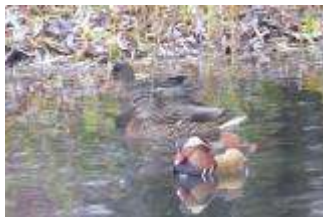

26.11.2018 - Thomas Wurschy
Augsburg, Botanischer Garten
Mandarinente 1.0
Pfeifente 0.1
Stockente >20

Bild 1: Mandarinente

Bild 2: Pfeifente

Bild 3: Enten divers

Bildautor:
Thomas Wurschy - 26.11.2018
Augsburg, Botanischer Garten